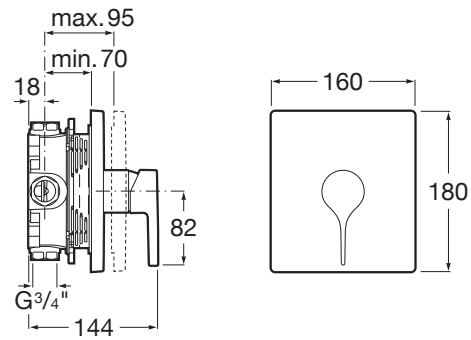

INSIGNIA

Baterie cadă sau du încastrată. Se comandă împreună cu Rocabox A525869403.

PRE (FĂRĂ TVA) (FĂRĂ TVA)

1.320,00 LEI

SCHIȚE TEHNICE

CARACTERISTICI

Finisaj: Crom

Locație de aplicare: Duș

Mounting type: Încăstrat

Tip de cartuș: Ceramic

Tip mixer: Cu monocomandă

Evershine

SoftTurn®

COMPATIBIL CU

RocaBox universal

525869403

Insignia

Cu linii exterioare fine si o extraordinara eleganta si personalitate, manerul ei lateral subtire o transforma intr-o baterie monocomanda moderna , ideala pentru bai cu un clar caracter urban.